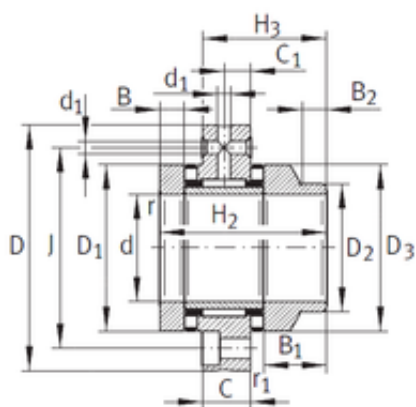

BEARING-MALAYSIA SDN.BHD.

65 mm x 155 mm x 17,5 mm INA ZARF65155-L-TV Complex bearing

Bearing No. ZARF65155-L-TV

Size	65x155x22.5 mm
Bore Diameter	65 mm
Outer Diameter	155 mm
Width	22,5 mm
d	65 mm
D	155 mm
C	22,5 mm
H3	72 mm
d1	6 mm
r min.	0,3 mm
r1 min.	0,6 mm
B	17,5 mm
B1	38,5 mm
B2	16 mm
C1	12,5 mm
D1	110 mm
D2	90 mm
D3	108 mm
H2	103 mm
J	128 mm
da min.	88 mm
Da max.	111 mm
Weight	5,7 Kg
Dynamic load rating radial (C)	54 kN
Dynamic load rating axial	172 kN

ZARF65155-L-TV Bearing 2D drawings and 3D CAD models

BEARING-MALAYSIA SDN.BHD.

(C)	
Static load rating radial (C0)	104 kN
Static load rating axial (C0)	500 kN
(Grease) Lubrication Speed	900 r/min