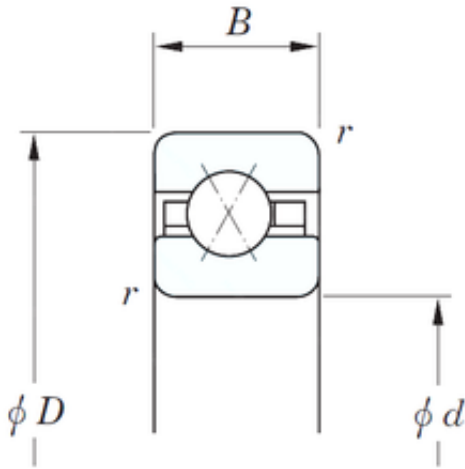

## BEARING-MALAYSIA SDN.BHD.

101,6 mm x 152,4 mm x 25,4 mm KOYO  
KGX040 Angular contact ball bearing

Bearing No. KGX040

Size	101.6x152.4x25.4 mm
Bore Diameter	101,6 mm
Outer Diameter	152,4 mm
Width	25,4 mm
d	101,6 mm
D	152,4 mm
B	25,4 mm
C	25,4 mm
r	2 mm
Weight	1,63 Kg
Basic dynamic load rating (C)	37,3 kN
Bearing No.	KGX040
r(min)	2
Cr	37.3
C0r	34.5
Mass(kg)	1.63

KGX040 Bearing 2D drawings and 3D CAD models