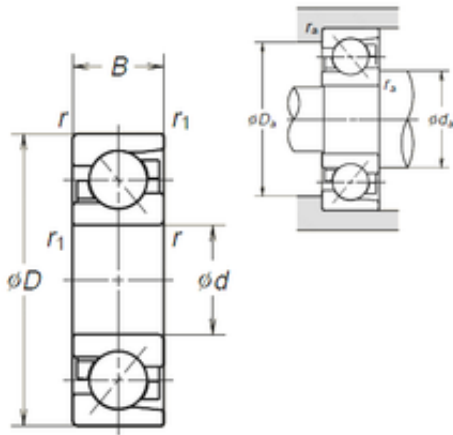

BEARING-MALAYSIA SDN.BHD.

30 mm x 62 mm x 16 mm NSK 7206BEA
Angular contact ball bearing

Bearing No. 7206BEA

Size	30x62x16 mm
Bore Diameter	30 mm
Outer Diameter	62 mm
Width	16 mm
d	30 mm
D	62 mm
B	16 mm
C	16 mm
r min.	1 mm
r1 min.	0,6 mm
da min.	36 mm
Da max.	56 mm
db min	35 mm
ra max.	1 mm
rb max.	0,6 mm
Db max	57 mm
Basic dynamic load rating (C)	22,6 kN

7206BEA Bearing 2D drawings and 3D CAD models